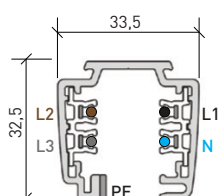

SUSPENDED/SURFACE MOUNTED TRACK
CALHA DE SUSPENSÃO / SALIENTE

ORDER CODE	COLOUR	L
3080-0160	White Branco	2m
3080-0132	Black Preto	2m

RECESSED TRACK . CALHA DE ENCASTRAR

ORDER CODE	COLOUR	L
3080-0135	White Branco	2m
3080-0138	Black Preto	2m

- 1- Power supply . Fonte de alimentação
- 2- 90° Corner . Canto de 90°
- 3- T-piece . Peça em forma de T
- 4- X-piece . Peça em forma de X
- 5- Jointing . União

- 6- Middle connection . Conexão intermédia
- 7- L-piece adjustable . Derivação L ajustável
- 8- End cap . Topo
- 9- Track suspension kit . Kit de suspensão para calha
- 10- Global Trac accessory . Acessório Global Trac

ORDER CODE	DESCRIPTION	COLOUR
3080-0017	Power supply (A)	White . Branco
3080-0140	Alimentador elétrico (A)	Black . Preto
3080-0117	Power supply (B)	White . Branco
3080-0141	Alimentador elétrico (B)	Black . Preto
3080-0144	90° corner	White . Branco
3080-0146	Derivação em L	Black . Preto
3080-0149	T-piece (A)	White . Branco
3080-0153	Derivação em T (A)	Black . Preto
3080-0150	T-piece (B)	White . Branco
3080-0154	Derivação em T (B)	Black . Preto
3080-0151	T-piece (C)	White . Branco
3080-0155	Derivação em T (C)	Black . Preto
3080-0152	T-piece (D)	White . Branco
3080-0156	Derivação em T (D)	Black . Preto
3080-0158	X-piece	White . Branco
3080-0157	Derivação em X	Black . Preto