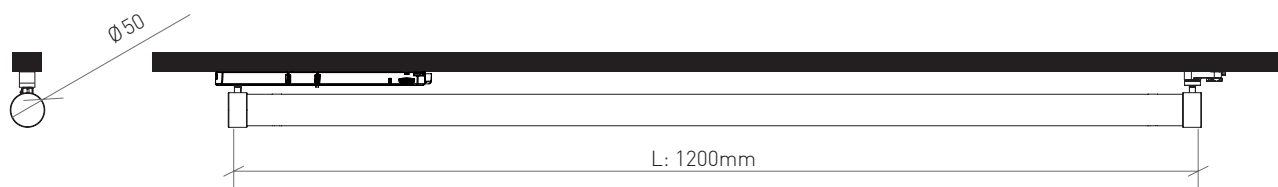

IRIS

LINEAR LIGHT

ORDER OPTIONS

OPÇÕES DE ENCOMENDA

PRODUCT CODE	TYPE	POWER	CRI	BEAM ANGLE	LENGTH (L)	CCT	LED LUMENS	LUMINAIRE LUMENS	LUMINAIRE EFFICACY
139.80.360.12.30.TW	ON TRACK	36W	>80	360°	1200mm	3000K	4092lm	3888lm	108lm/W
139.80.360.12.42.TW	ON TRACK	36W	>80	360°	1200mm	4200K	4547 lm	4320lm	120lm/W