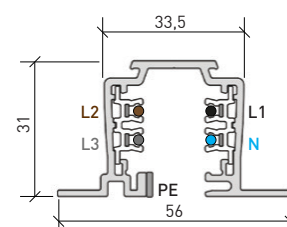

## ORDER OPTIONS

OPÇÕES DE ENCOMENDA

PRODUCT CODE	TYPE	POWER	CRI	BEAM ANGLE	LENGTH (L)	CCT	LED LUMENS	LUMINAIRE LUMENS	LUMINAIRE EFFICACY
139.80.360.12.30.TW	ON TRACK	36W	>80	360°	1200mm	3000K	4092lm	3888lm	108lm/W
139.80.360.12.42.TW	ON TRACK	36W	>80	360°	1200mm	4200K	4547 lm	4320lm	120lm/W

SUSPENDED/SURFACE MOUNTED TRACK  
CALHA DE SUSPENSÃO / SALIENTE

ORDER CODE	COLOUR	L
3080-0160	White Branco	2m
3080-0132	Black Preto	2m

RECESSED TRACK . CALHA DE ENCASTRAR

ORDER CODE	COLOUR	L
3080-0135	White Branco	2m
3080-0138	Black Preto	2m

- 1- Power supply . Fonte de alimentação
- 2- 90° Corner . Canto de 90°
- 3- T-piece . Peça em forma de T
- 4- X-piece . Peça em forma de X
- 5- Jointing . União

- 6- Middle connection . Conexão intermédia
- 7- L-piece adjustable . Derivação L ajustável
- 8- End cap . Topo
- 9- Track suspension kit . Kit de suspensão para calha
- 10- Global Trac accessory . Acessório Global Trac

ORDER CODE	DESCRIPTION	COLOUR
3080-0017	Power supply (A)	White . Branco
3080-0140	Alimentador elétrico (A)	Black . Preto
3080-0117	Power supply (B)	White . Branco
3080-0141	Alimentador elétrico (B)	Black . Preto
3080-0144	90° corner	White . Branco
3080-0146	Derivação em L	Black . Preto
3080-0149	T-piece (A)	White . Branco
3080-0153	Derivação em T (A)	Black . Preto
3080-0150	T-piece (B)	White . Branco
3080-0154	Derivação em T (B)	Black . Preto
3080-0151	T-piece (C)	White . Branco
3080-0155	Derivação em T (C)	Black . Preto
3080-0152	T-piece (D)	White . Branco
3080-0156	Derivação em T (D)	Black . Preto
3080-0158	X-piece	White . Branco
3080-0157	Derivação em X	Black . Preto