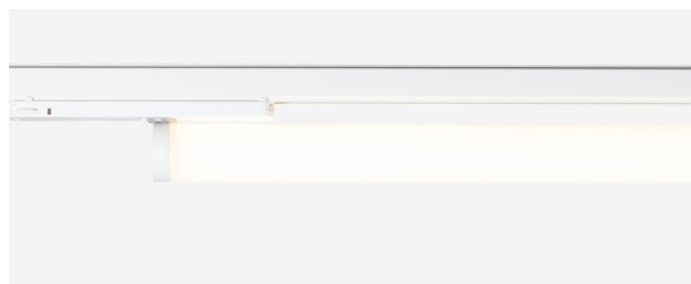

IRIS

LINEAR LIGHT

ORDER OPTIONS

OPÇÕES DE ENCOMENDA

PRODUCT CODE	TYPE	POWER	CRI	BEAM ANGLE	LENGTH (L)	CCT	LED LUMENS	LUMINAIRE LUMENS	LUMINAIRE EFFICACY
139.80.360.12.30.TW	ON TRACK	36W	>80	360°	1200mm	3000K	4092lm	3888lm	108lm/W
139.80.360.12.42.TW	ON TRACK	36W	>80	360°	1200mm	4200K	4547 lm	4320lm	120lm/W