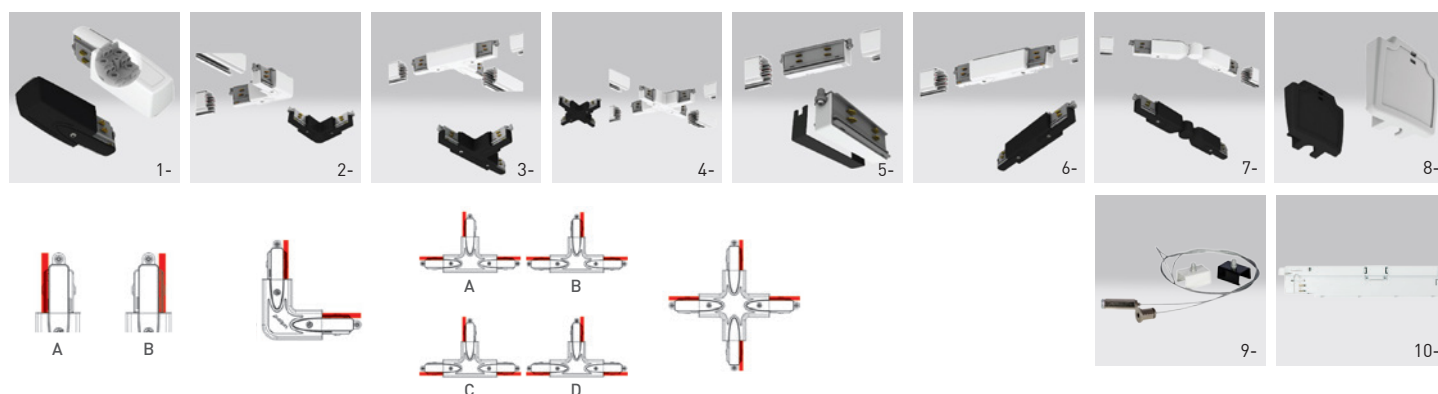

## ORDER OPTIONS

OPÇÕES DE ENCOMENDA

PRODUCT CODE	TYPE	POWER	CRI	BEAM ANGLE	LENGTH (L)	CCT	LED LUMENS	LUMINAIRE LUMENS	LUMINAIRE EFFICACY
139.80.360.12.30.TW	ON TRACK	36W	>80	360°	1200mm	3000K	4092lm	3888lm	108lm/W
139.80.360.12.42.TW	ON TRACK	36W	>80	360°	1200mm	4200K	4547 lm	4320lm	120lm/W

SUSPENDED/SURFACE MOUNTED TRACK  
CALHA DE SUSPENSÃO / SALIENTE

ORDER CODE	COLOUR	L
3080-0160	White Branco	2m
3080-0132	Black Preto	2m

RECESSED TRACK . CALHA DE ENCASTRAR

ORDER CODE	COLOUR	L
3080-0135	White Branco	2m
3080-0138	Black Preto	2m

- 1- Power supply . Fonte de alimentação
- 2- 90° Corner . Canto de 90°
- 3- T-piece . Peça em forma de T
- 4- X-piece . Peça em forma de X
- 5- Jointing . União

- 6- Middle connection . Conexão intermédia
- 7- L-piece adjustable . Derivação L ajustável
- 8- End cap . Topo
- 9- Track suspension kit . Kit de suspensão para calha
- 10- Global Trac accessory . Acessório Global Trac

ORDER CODE	DESCRIPTION	COLOUR
3080-0017	Power supply (A)	White . Branco
3080-0140	Alimentador elétrico (A)	Black . Preto
3080-0117	Power supply (B)	White . Branco
3080-0141	Alimentador elétrico (B)	Black . Preto
3080-0144	90° corner	White . Branco
3080-0146	Derivação em L	Black . Preto
3080-0149	T-piece (A)	White . Branco
3080-0153	Derivação em T (A)	Black . Preto
3080-0150	T-piece (B)	White . Branco
3080-0154	Derivação em T (B)	Black . Preto
3080-0151	T-piece (C)	White . Branco
3080-0155	Derivação em T (C)	Black . Preto
3080-0152	T-piece (D)	White . Branco
3080-0156	Derivação em T (D)	Black . Preto
3080-0158	X-piece	White . Branco
3080-0157	Derivação em X	Black . Preto